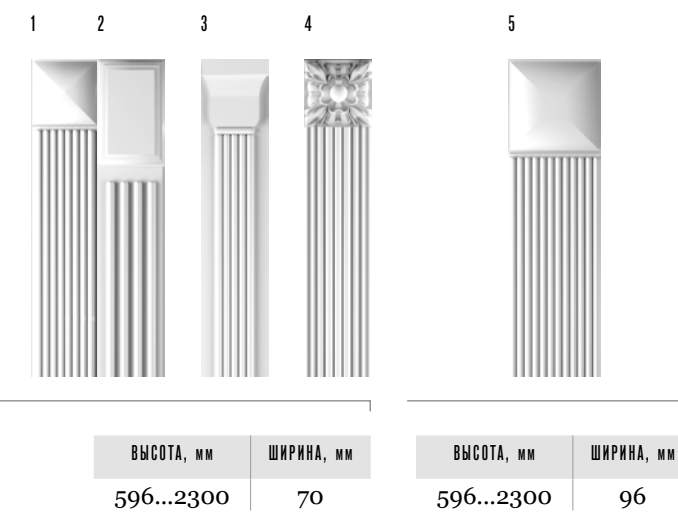

- 328 НАШТАН +
- 329 НАШТАН ТЕМНЫЙ +
- 330 НАШТАН РОЗОВЫЙ +
- 331 ДУБ ПЕСЧАНЫЙ +
- 332 ДУБ КЛАССИЧЕСКИЙ +
- 333 ДУБ СЕРЫЙ +
- 334 ДУБ ДОРАТО СВЕТАЯ +
- 335 ДУБ ДОРАТО +
- 336 ДУБ ДОРАТО ТРИУФЕЛЬНЫЙ +
- 337 ДУБ ДОРАТО КОРИЧНЕВЫЙ +
- 338 ДУБ ДОРАТО ТЕМНЫЙ +
- 339 СОСНА БЕЛАЯ +
- 340 СОСНА НАТУРАЛЬНАЯ +
- 341 СОСНА КОРИЧНЕВАЯ +
- 342 ПАТИНА АРХИТЕКТУРНАЯ +
- 343 ПАТИНА ЯСЕНЬ СВЕТАЯ +
- 344 ПАТИНА ВЕНГЕ +
- 345 ПАТИНА ДУБ +

## + ПАТИНА

- ЗОЛОТО

- ЧЕРНЫЙ

- СЕРЕБРО

## • ДОПОЛНИТЕЛЬНЫЕ ЭЛЕМЕНТЫ

## • Пилястры