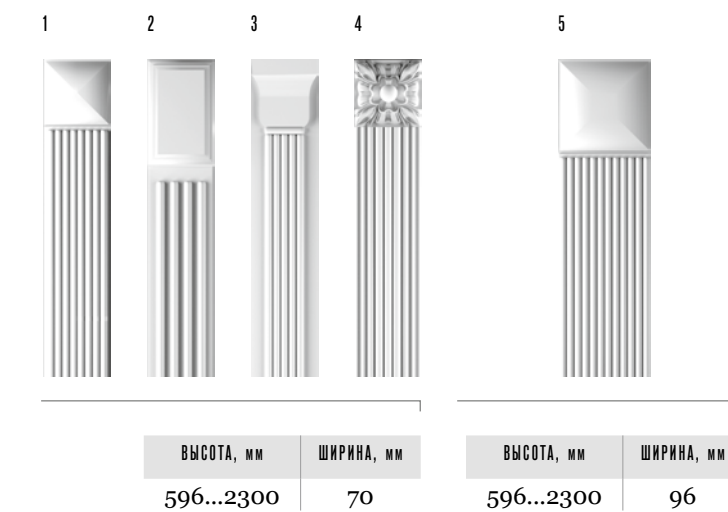

- 601 УЗОР СЕРЫЙ
- 602 УЗОР СТАЛЬ
- 603 УЗОР ЗОЛОТО
- 604 УЗОР БРОНЗА
- 605 АМАРЕТТО (МЕТАЛЛИК)
- 606 СТАЛЬ (МЕТАЛЛИК)
- 607 ПУРПУР (МЕТАЛЛИК)
- 608 ЗАРЯ (МЕТАЛЛИК)
- 609 КЛЕОПАТРА (МЕТАЛЛИК)
- 610 НЕБО СТАЛЬНОЕ
- 613 НЕБО НОЧНОЕ
- 614 НЕБО ЖЕМЧУЖНОЕ

+ ПАТИНА

• ЗОЛОТО

• ЧЕРНЫЙ

• СЕРЕБРО

• ДОПОЛНИТЕЛЬНЫЕ ЭЛЕМЕНТЫ

• Пилястры

• Карнизы

ДЛИНА, мм	ВЫСОТА, мм
max 2750	33,5

ДЛИНА, мм	ВЫСОТА, мм
max 2750	44

ДЛИНА, мм	ВЫСОТА, мм
max 2750	44

ХОРДА, мм	ВЫСОТА, мм
234	33,5/44

ХОРДА, мм	ВЫСОТА, мм
234	33,5/44