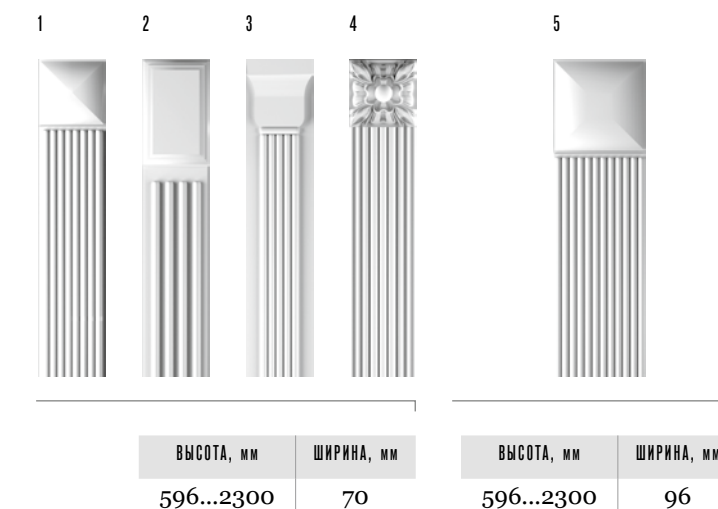

• ВАРИАНТЫ ИСПОЛНЕНИЯ

ВИТРИНА СТЕКЛО

ТОЛЩИНА, мм	ВЫСОТА, мм	ШИРИНА, мм	ПАТИНА
19	296...2200	296...1100	+

ВИТРИНА-РЕШЕТКА

ТОЛЩИНА, мм	ВЫСОТА, мм	ШИРИНА, мм	ПАТИНА
19	296...2200	296...1100	+

ВИТРИНА КРЕСТ

ТОЛЩИНА, мм	ВЫСОТА, мм	ШИРИНА, мм	ПАТИНА
19	396...2200	396...1100	+

+ ПАТИНА

+ ЗОЛОТО

+ ЧЕРНЫЙ

+ СЕРЕБРО

• ДОПОЛНИТЕЛЬНЫЕ ЭЛЕМЕНТЫ

• Пилястры

• Карнизы